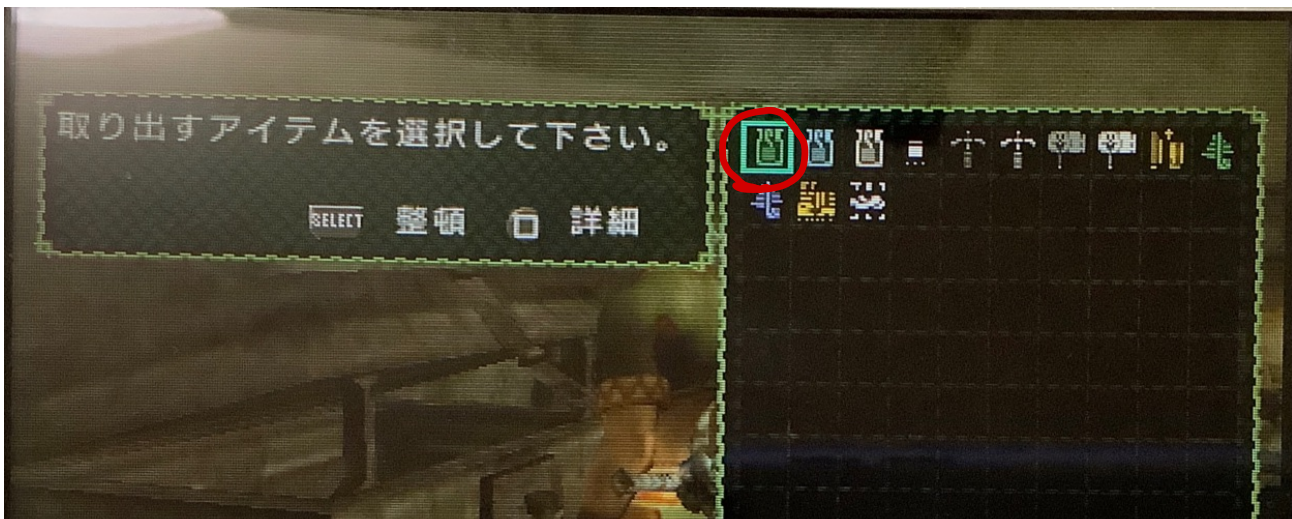

[カイン"ウコード"] [コード"サーチ] [PRX] [メモリエテ"イタ0] ULJM-05066 [コード"オフ]

アド"レス	00	01	02	03	04	05	06	07	08	09	0A	0B	0C	0D	0E	0F	モシ"レツ
0x01053A00	00	00	00	00	00	00	00	00	00	00	00	00	00	00	00	00	.....
0x01053A10	00	00	00	00	00	00	00	00	00	00	00	00	00	00	00	00	.....
0x01053A20	00	00	00	00	00	00	00	07	01	00	09	00	01	00	00	00	.....
0x01053A30	15	00	01	00	48	00	01	00	00	01	00	72	00	01	00	00	... H. . a. . r. .
0x01053A40	75	00	01	00	76	00	01	00	7A	00	01	00	83	00	01	00	u. . v. . z. . . .
0x01053A50	84	00	01	00	D8	00	01	00	E1	00	01	00	00	00	00	00	... リ. . . .
0x01053A60	00	00	00	00	00	00	00	00	00	00	00	00	00	00	00	00	.....
0x01053A70	00	00	00	00	00	00	00	00	00	00	00	00	00	00	00	00	.....
0x01053A80	00	00	00	00	00	00	00	00	00	00	00	00	00	00	00	00	.....
0x01053A90	00	00	00	00	00	00	00	00	00	00	00	00	00	00	00	00	.....
0x01053AA0	00	00	00	00	00	00	00	00	00	00	00	00	00	00	00	00	.....
0x01053AB0	00	00	00	00	00	00	00	00	00	00	00	00	00	00	00	00	.....
0x01053AC0	00	00	00	00	00	00	00	00	00	00	00	00	00	00	00	00	.....
0x01053AD0	00	00	00	00	00	00	00	00	00	00	00	00	00	00	00	00	.....
0x01053AE0	00	00	00	00	00	00	00	00	00	00	00	00	00	00	00	00	.....
0x01053AF0	00	00	00	00	00	00	00	00	00	00	00	00	00	00	00	00	.....
0x01053B00	00	00	00	00	00	00	00	00	00	00	00	00	00	00	00	00	.....
0x01053B10	00	00	00	00	00	00	00	00	00	00	00	00	00	00	00	00	.....
0x01053B20	00	00	00	00	00	00	00	00	00	00	00	00	00	00	00	00	.....
0x01053B30	00	00	00	00	00	00	00	00	00	00	00	00	00	00	00	00	.....
0x01053B40	00	00	00	00	00	00	00	00	00	00	00	00	00	00	00	00	.....
0x01053B50	00	00	00	00	00	00	00	00	00	00	00	00	00	00	00	00	.....
0x01053B60	00	00	00	00	00	00	00	00	00	00	00	00	00	00	00	00	.....
0x01053B70	00	00	00	00	00	00	00	00	00	00	00	00	00	00	00	00	.....
0x01053B80	00	00	00	00	00	00	00	00	00	00	00	00	00	00	00	00	.....
0x01053B90	00	00	00	00	00	00	00	00	00	00	00	00	00	00	00	00	.....

× = ヘンシュウ; ジュウシ"キー = カソリト"ウ/スクロール; START/SELECT = ヒョウシ"キリカエ
オンリョウ = メニューNo"ウゲン; □ + アナログ"/ジュウシ"キー = スクロール; ○ = ヤブル/ゲ"ームニモト"ル